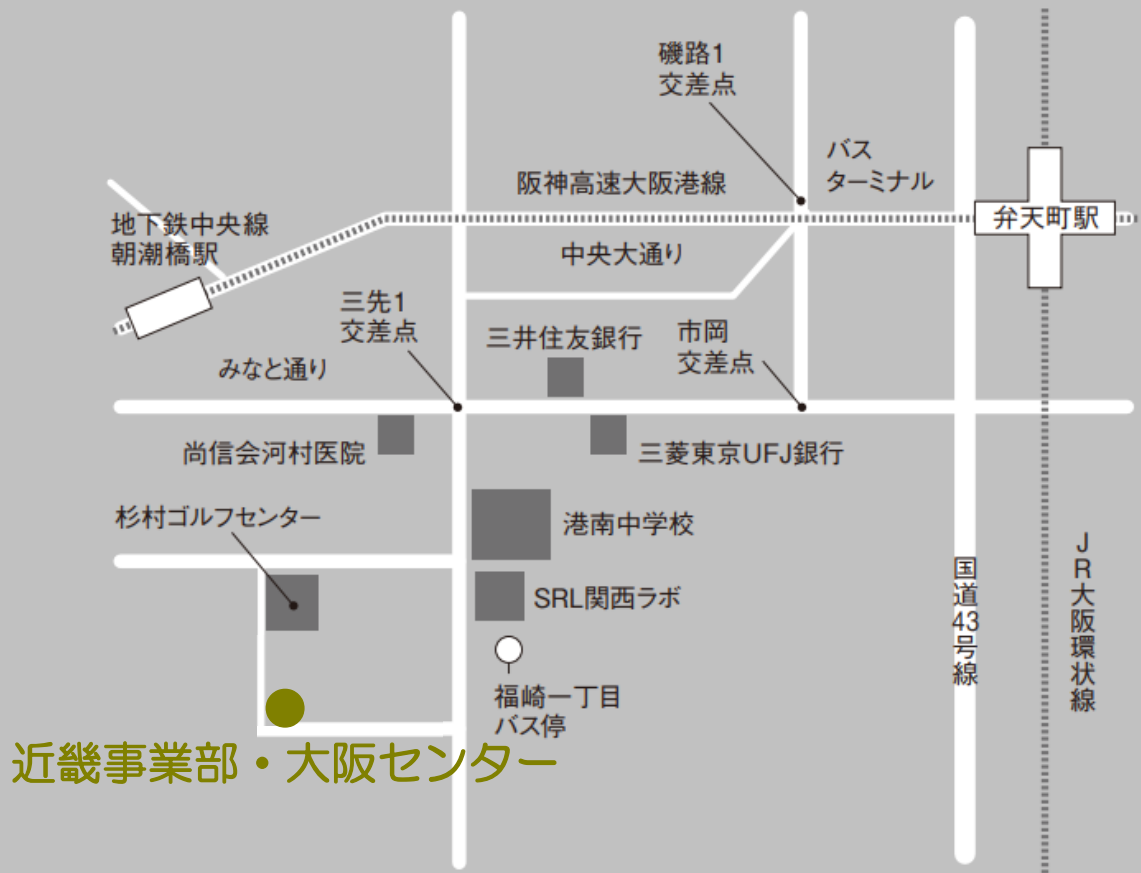

近畿事業部・大阪センター

〒552-0013 大阪府大阪市港区福崎1-4-38

Tel. 06-6576-2380 Fax. 06-6576-2383

近畿事業部・大阪センター

JR「弁天町駅」より徒歩で約30分

市バス51号系統 港車庫行き（弁天町バスターミナル乗車→福崎一丁目下車）

地下鉄中央線「朝潮橋駅」より徒歩で約15分